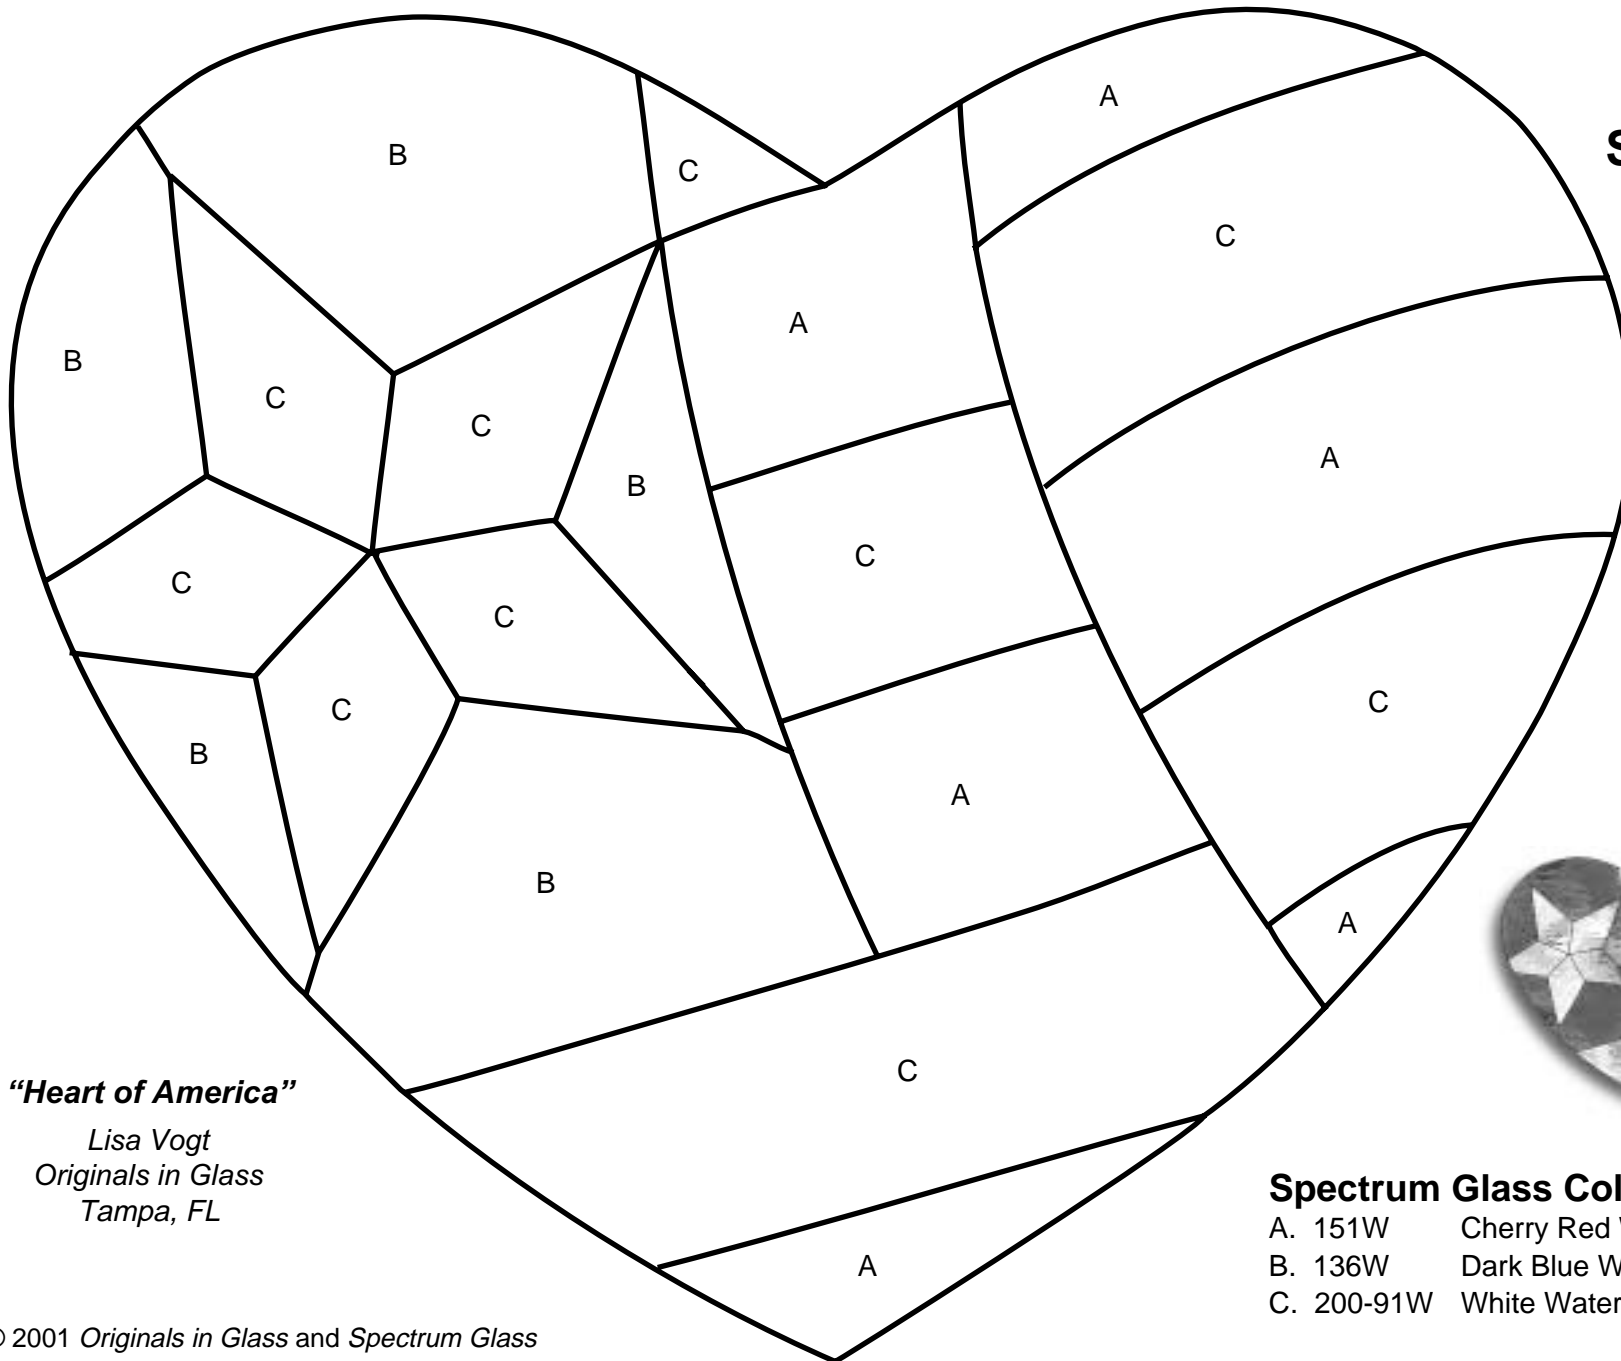

# Bonus Patriotic Pattern

**Spectrum  
Glass**

**“Heart of America”**

*Lisa Vogt  
Originals in Glass  
Tampa, FL*

## **Spectrum Glass Color Suggestions**

- A. 151W    Cherry Red Waterglass®
- B. 136W    Dark Blue Waterglass
- C. 200-91W    White Waterglass