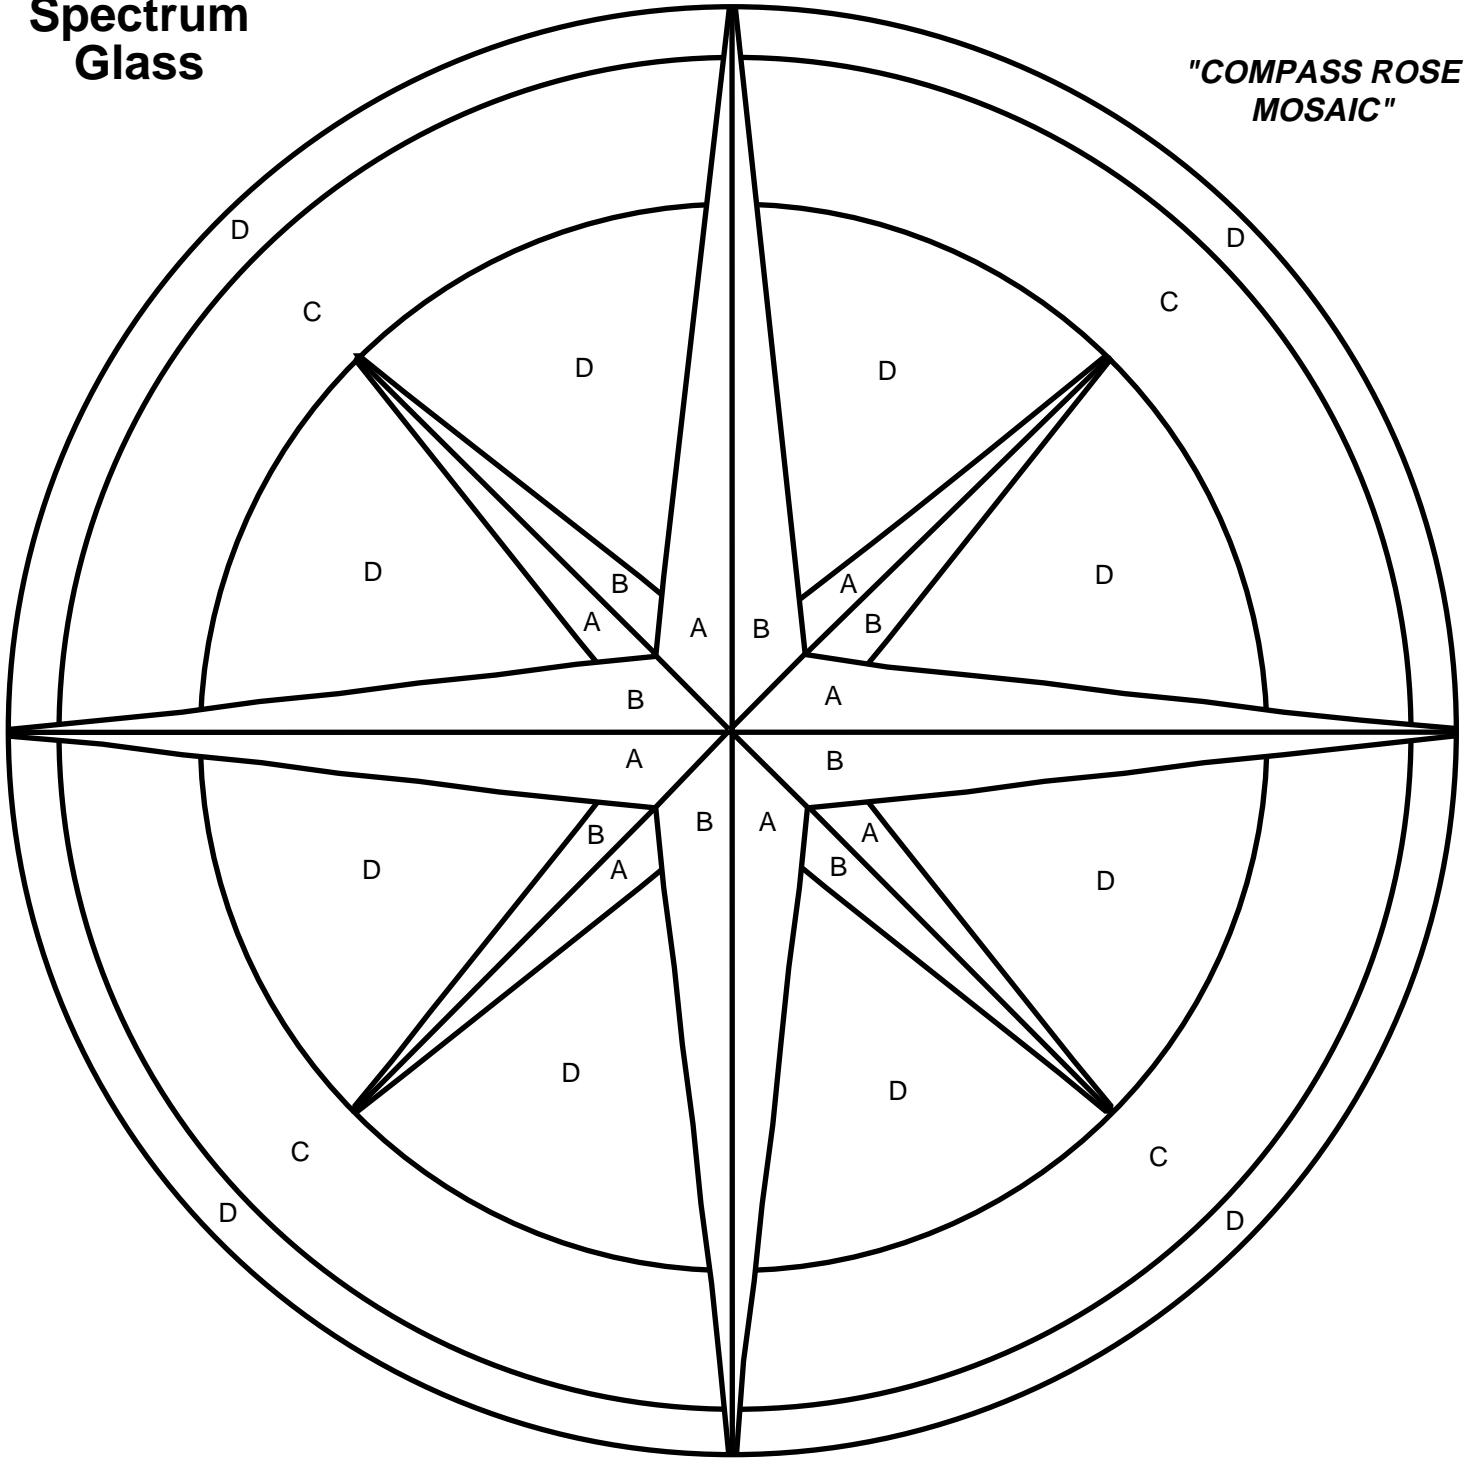

**Spectrum  
Glass**

 **SilverCoats™**

**"COMPASS ROSE  
MOSAIC"**

**Spectrum Glass Color Suggestions**

- A. SC/130.8W    Pale Blue SilverCoat
- B. SC/110.2W    Pale Amber SilverCoat
- C. SC/180.8W    Pale Gray SilverCoat
- D. 200s            Solid White Opal