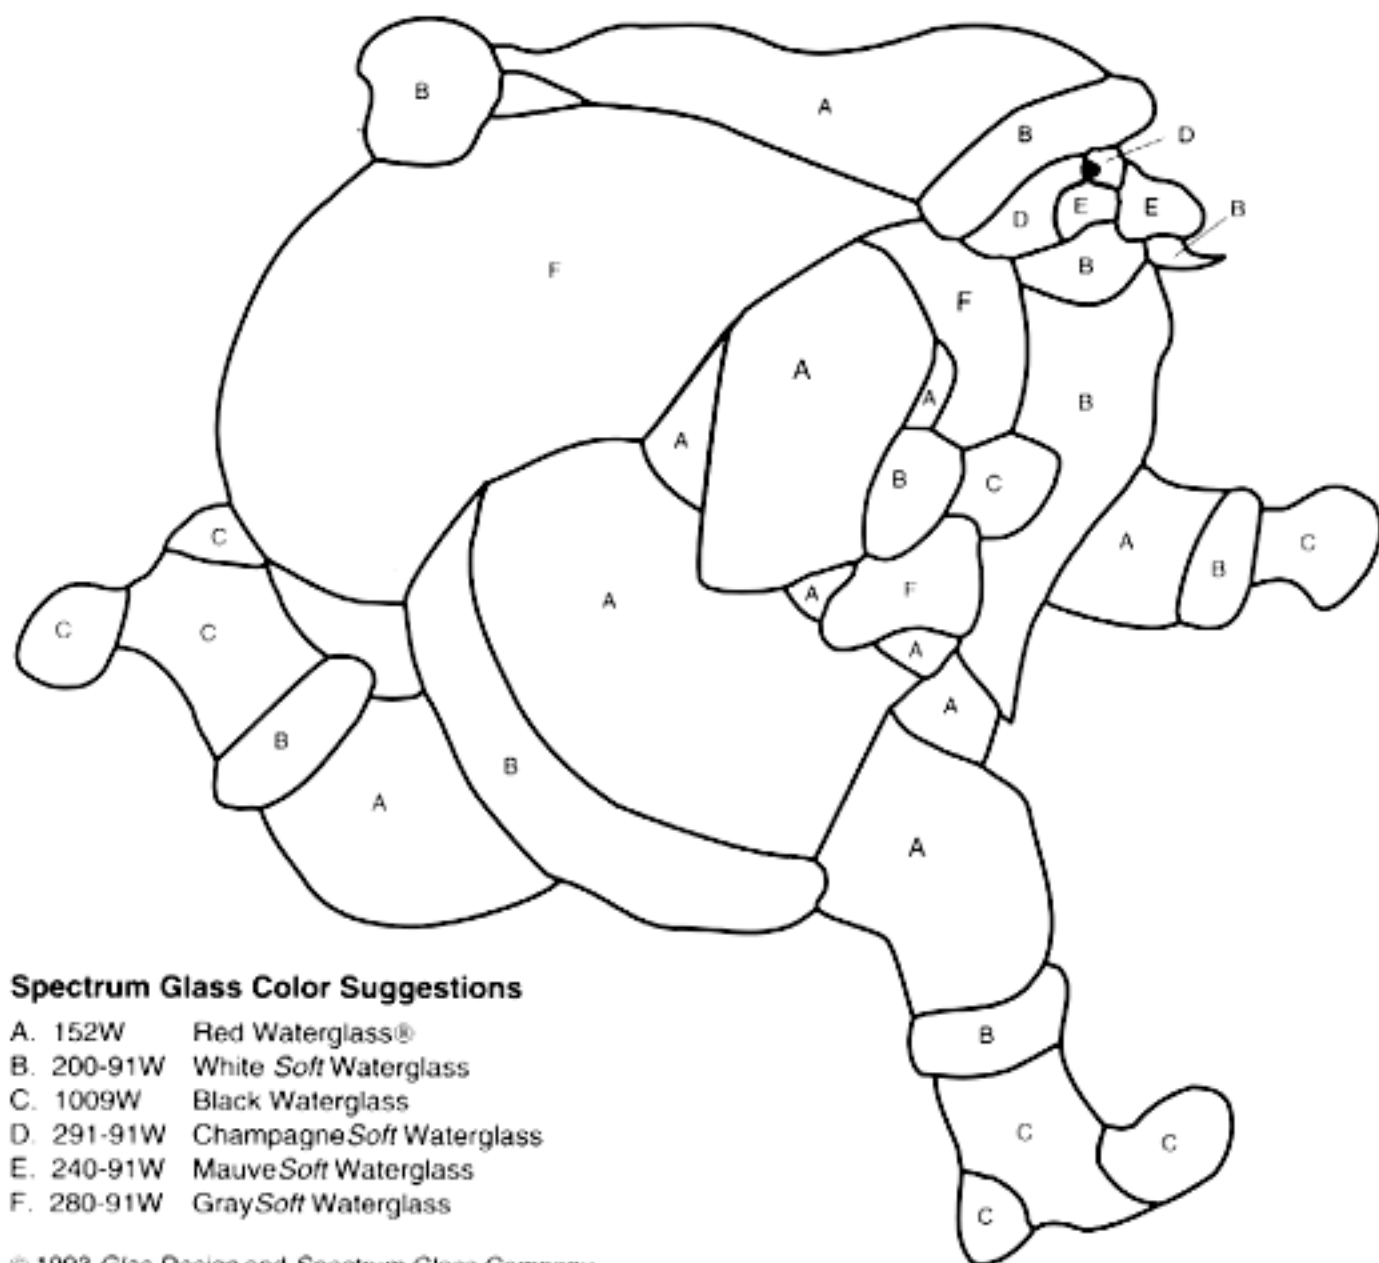

**Spectrum  
Glass**

**Pattern of the Month  
DECEMBER**

**"LATE AGAIN!"**

*Eva Marie Volkmann  
Glas Design  
Hamburg, Germany*

**Spectrum Glass Color Suggestions**

- A. 152W Red Waterglass®
- B. 200-91W White Soft Waterglass
- C. 1009W Black Waterglass
- D. 291-91W Champagne Soft Waterglass
- E. 240-91W Mauve Soft Waterglass
- F. 280-91W Gray Soft Waterglass