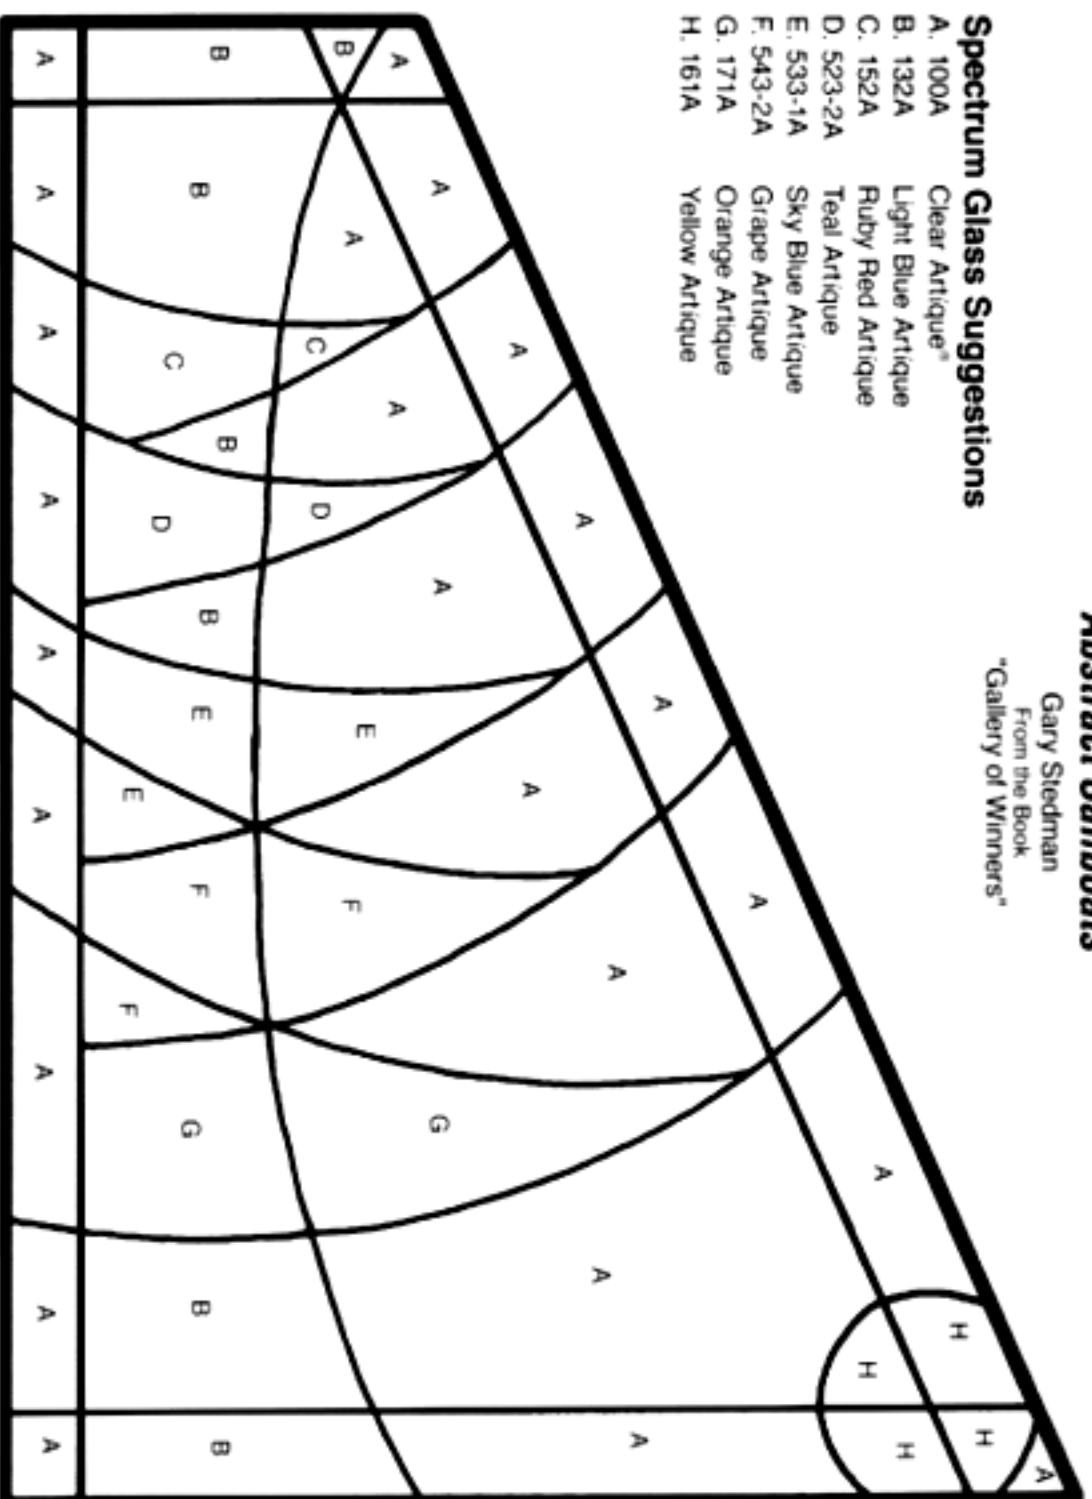

Abstract Sailboats

Gary Stedman
From the Book
"Gallery of Winners"

- Spectrum Glass Suggestions**
- A. 100A Clear Artique®
 - B. 132A Light Blue Artique
 - C. 152A Ruby Red Artique
 - D. 523-2A Teal Artique
 - E. 533-1A Sky Blue Artique
 - F. 543-2A Grape Artique
 - G. 171A Orange Artique
 - H. 161A Yellow Artique

pattern of the
Month
Spectrum
Glass