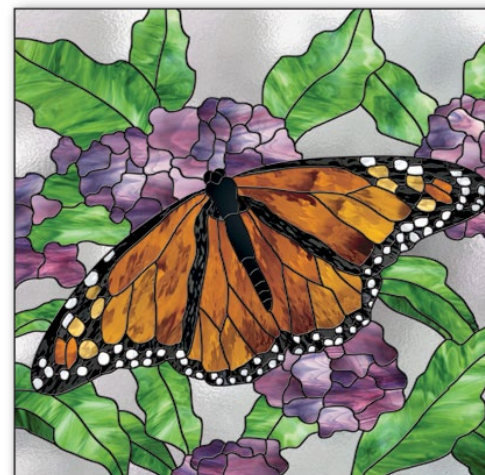

**"Royal Monarch"**

Hiroyuki Kobayashi & Jeffrey Castaline  
from the book  
*Aanraku Eclectic XII*

**Spectrum Glass Suggestions**

- A. 100SN Clear Satin
- B. 6022-82CC Congo
- C. 6093-86CC Indigo-Pink
- D. 1009W Black Waterglass®
- E. 111W Dark Amber Waterglass
- F. 110.8W Medium Amber Waterglass
- G. 110.2W Pale Amber Waterglass
- H. 200-91W White Waterglass